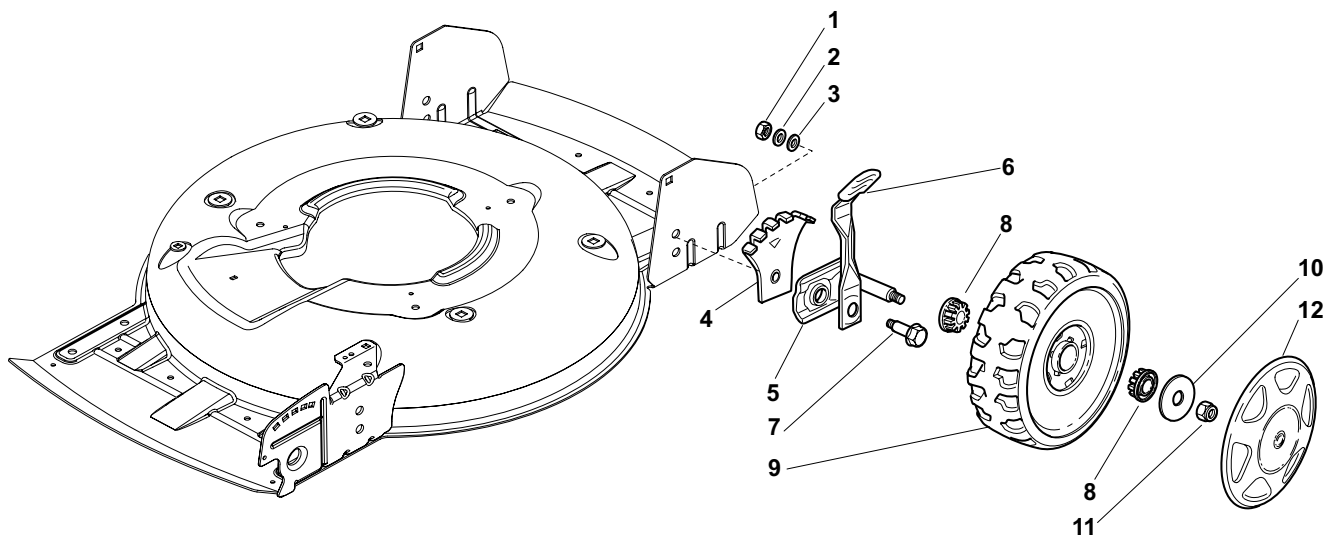

MCS 500

POS.	CODE	Q.TY	DESCRIZIONE	DESCRIPTION	DESCRIPTION	BESCHREIBUNG	REMARKS
1	12293200/0	4	Dado	Nut	Ecrou	Mutter	
2	12583500/0	4	Grower	Grower	Grower	Federring	
3	12523070/0	4	Rosetta	Washer	Rondelle	Scheibe	
4	22735547/0	4	Settore Regolazione Altezza	Sector, Height Adjustment	Secteur Reglage Hauteur	Sektor, Höheverstellung	
5	81005082/0	4	Supporto Ruota	Support, Wheel	Support Roue	Halter, Rad	
6	81003286/0	4	Leva Regolazione Altezza	Lever, Height Adjustment	Levier, Reglage Hauteur	Hebel, Höheverstellung	
7	22519811/0	4	Perno	Pin	Pivot	Bolzen	
8	22034508/0	8	Bussola	Bush	Douille	Buchse	
9	22686092/0	2	Ruota Ø 190	Wheel Ø 190	Roue Ø 190	Rad Ø 190	
10	12523060/0	4	Rosetta	Washer	Rondelle	Scheibe	
11	12155000/0	4	Dado	Nut	Ecrou	Mutter	
12	-	4	Coprismozzo	Hub Cap	Couvre-Moyeu	Radkappe	(See Enclosure 2)