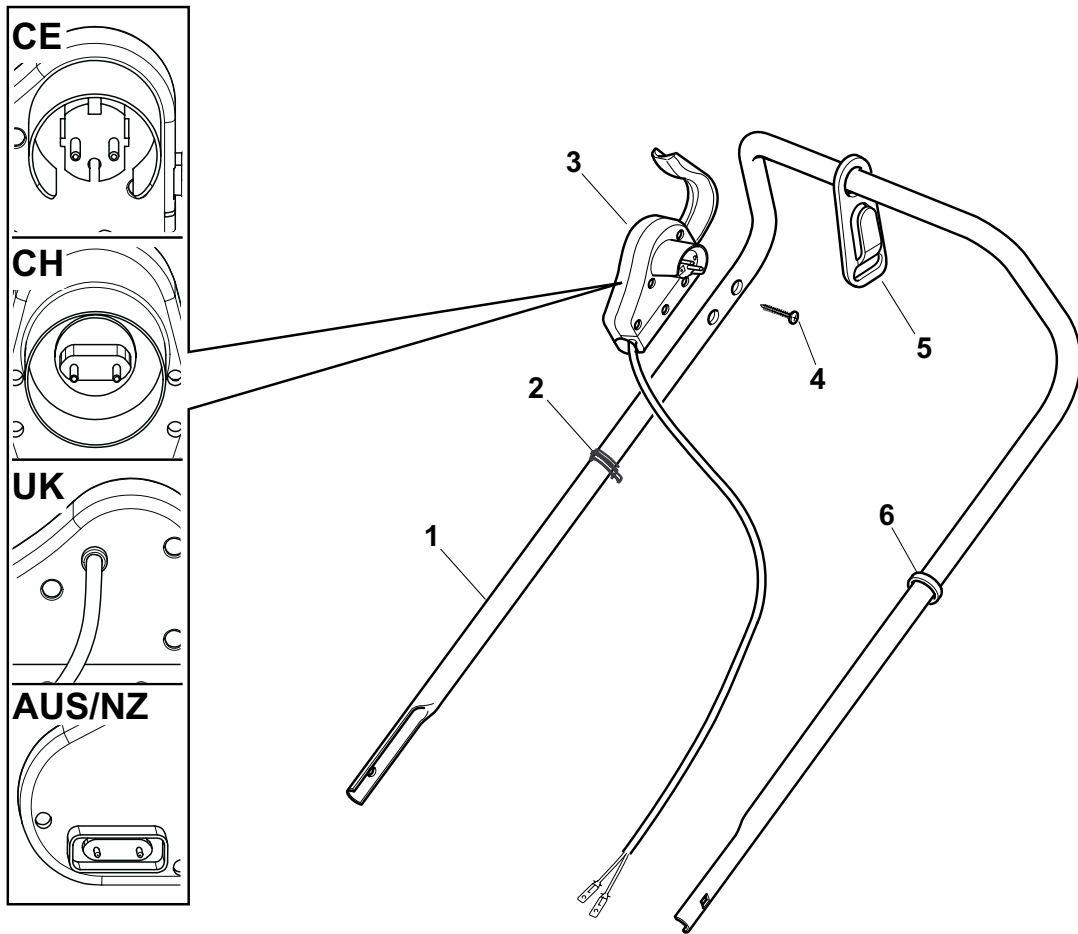

MCS 500

POS.	CODE	Q.TY	DESCRIZIONE	DESCRIPTION	DESCRIPTION	BESCHREIBUNG	REMARKS
1	81007017/2	1	Manico, Parte Sup	Handle, Upper Part	Mancheron, Partie Supérieure	Holm, Oberteil	
2	22192000/1	2	Fascetta	Anchor Clamp	Collier Ancre	Bowdenzughalter	
3	81600500/1	1	Salvatore	Dead Hand Switch	Int. Main Morte	Tot Manschalter	CE
3	81600501/1	1	Salvatore	Dead Hand Switch	Int. Main Morte	Tot Manschalter	CH
3	81600502/1	1	Salvatore	Dead Hand Switch	Int. Main Morte	Tot Manschalter	UK
3	18710628/0	1	Salvatore	Dead Hand Switch	Int. Main Morte	Tot Manschalter	AUS/NZ
4	12728701/0	2	Vite	Screw	Vis	Schraube	
5	22195101/4	1	Fermacavo	Fairlead	Fixation Cable	Kabelbefestigung	
6	22192151/0	1	Fermacavo	Fairlead	Fixation Cable	Kabelbefestigung