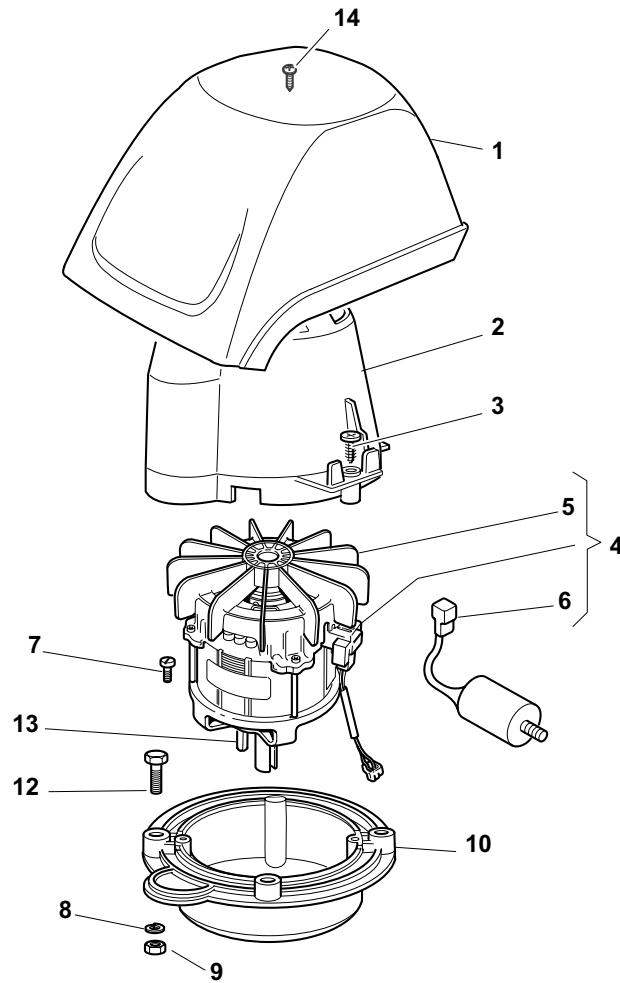

MCS 500

POS.	CODE	Q.TY	DESCRIZIONE	DESCRIPTION	DESCRIPTION	BESCHREIBUNG	REMARKS
1	-	1	Capottina	Cover	Capot	Haube	(See Enclosure 6)
2	22785061/0	1	Supporto Capottina	Support, Cover	Support Capot	Halter, Haube	
3	12728710/0	4	Vite	Screw	Vis	Schraube	
4	118563665/0	1	Motore Leo	Motor Leo	Moteur Leo	Motor Leo	230V (1600W)
4	18563605/0	1	Motore Atb	Motor Atb	Moteur Atb	Motor Atb	230V (1600W)
5	18740054/0	1	Ventola Per Motore Atb	Fan Motor Atb	Ventilateur Moteur Atb	Lüfter Motor Atb	
6	18222045/0	1	Condensatore 16 µf	Condenser 16 µf	Condenseur 16 µf	Kondensator 16 µf	(Atb)
7	12735410/0	4	Vite	Screw	Vis	Schraube	
8	12583500/0	4	Grower	Grower	Grower	Federring	
9	12293200/0	4	Dado	Nut	Ecrou	Mutter	
10	322207211/4	1	Flangia	Flange	Bride	Flansch	
12	12793700/0	4	Vite	Screw	Vis	Schraube	
13	12139440/0	1	Linguetta	Feather	Clavette	Keil	
14	12728680/0	2	Vite	Screw	Vis	Schraube