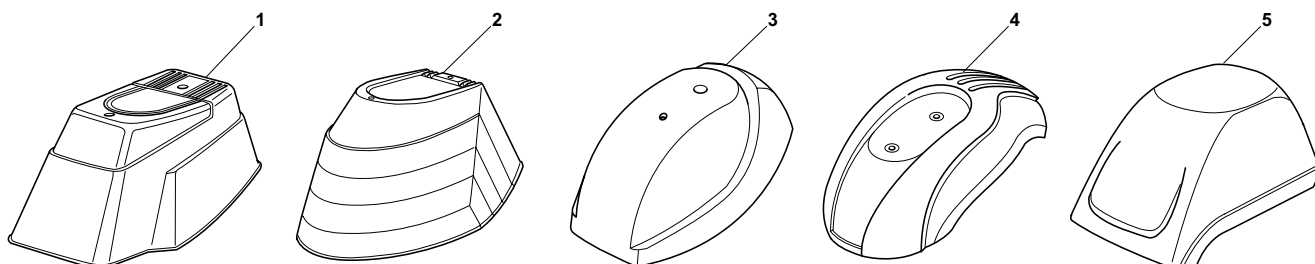

ENCLOSURE 6

POS.	CODE	Q.TY	DESCRIZIONE	DESCRIPTION	DESCRIPTION	BESCHREIBUNG	REMARKS
1	22055045/1	1	Capottina	Cover	Capot	Haube	
2	22055033/1	1	Capottina	Cover	Capot	Haube	
3	22055058/0	1	Capottina	Cover	Capot	Haube	
4	22055065/0	1	Capottina	Cover	Capot	Haube	
5	22055053/1	1	Capottina	Cover	Capot	Haube