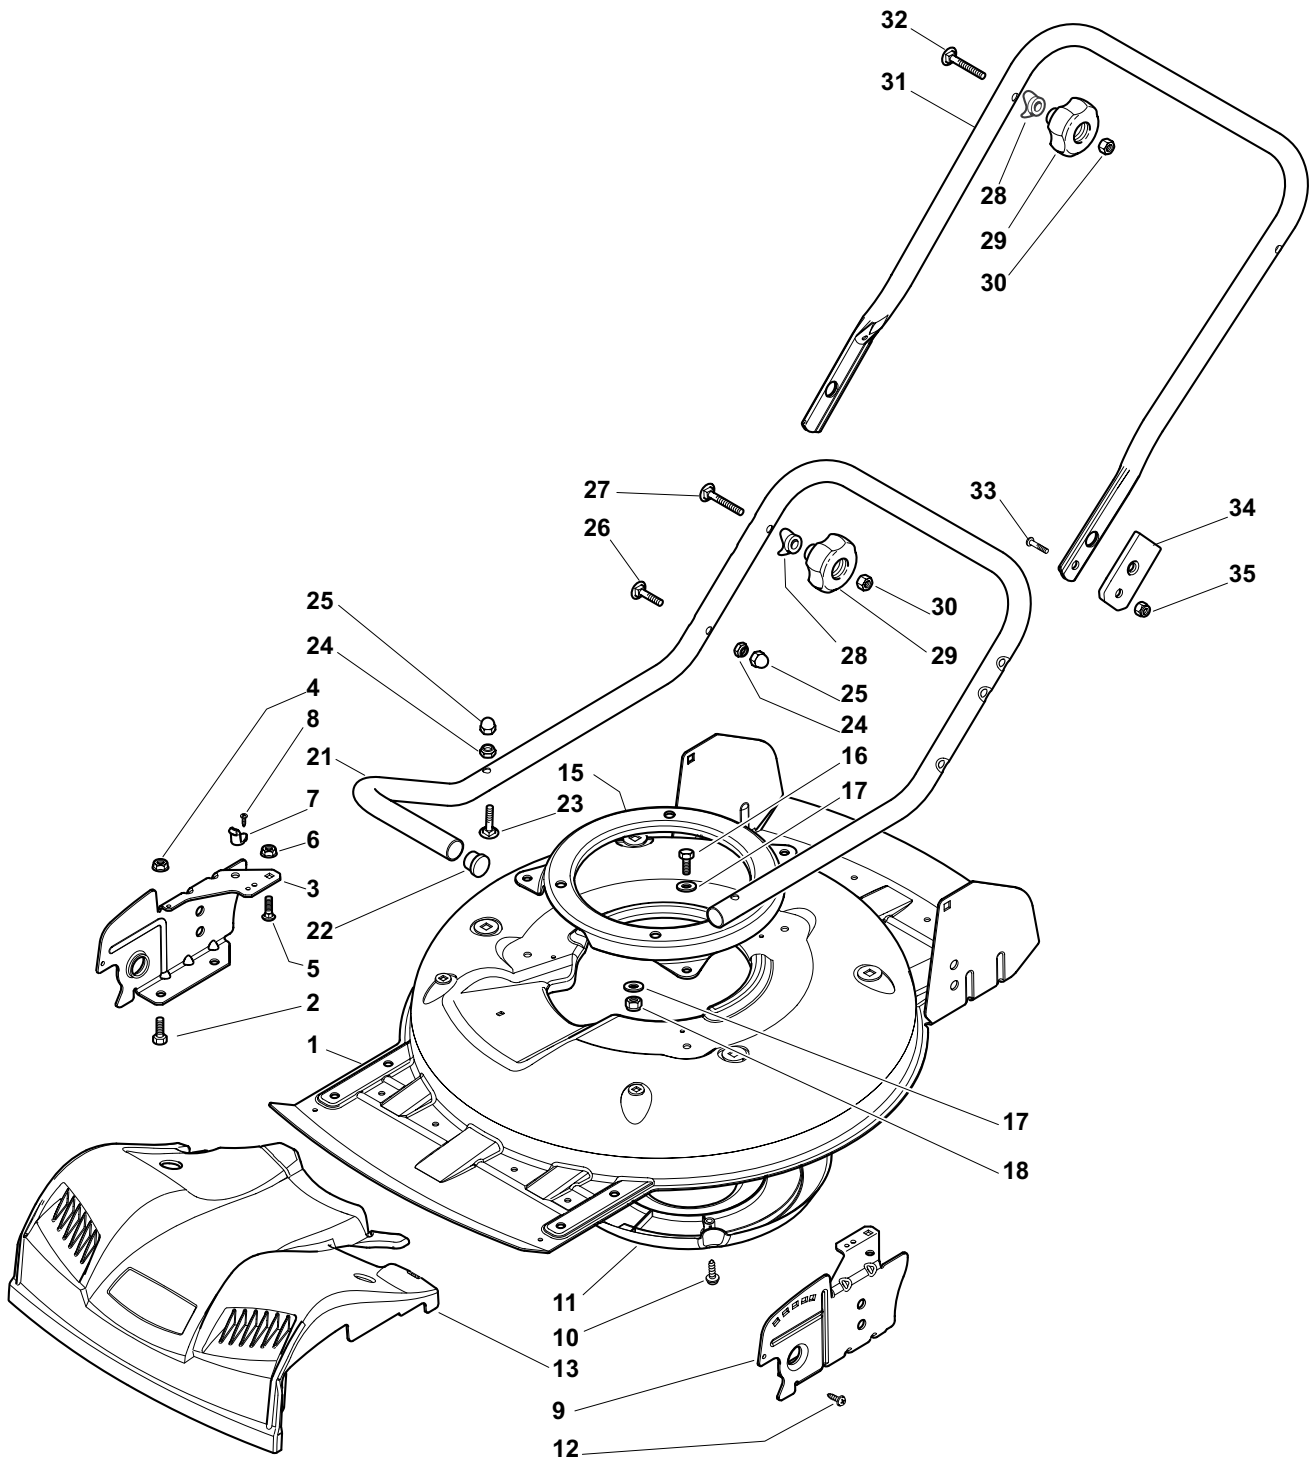

MCS 500

POS.	CODE	Q.TY	DESCRIZIONE	DESCRIPTION	DESCRIPTION	BESCHREIBUNG	REMARKS
1	81002907/1	1	Chassis Giallo	Deck Yellow	Châssis Jaune	Gehäuse Gelb	
2	12792611/0	4	Vite	Screw	Vis	Schraube	
3	22778419/0	1	Staffa Dx	Bracket, R	Bride D	Pratze, Rechte	
4	12293201/0	4	Dado	Nut	Ecrou	Mutter	
5	12815200/0	2	Vite	Screw	Vis	Schraube	
6	12292102/0	2	Dado	Nut	Ecrou	Mutter	
7	22020400/0	2	Aggancio	Fairlead	Support	Halter