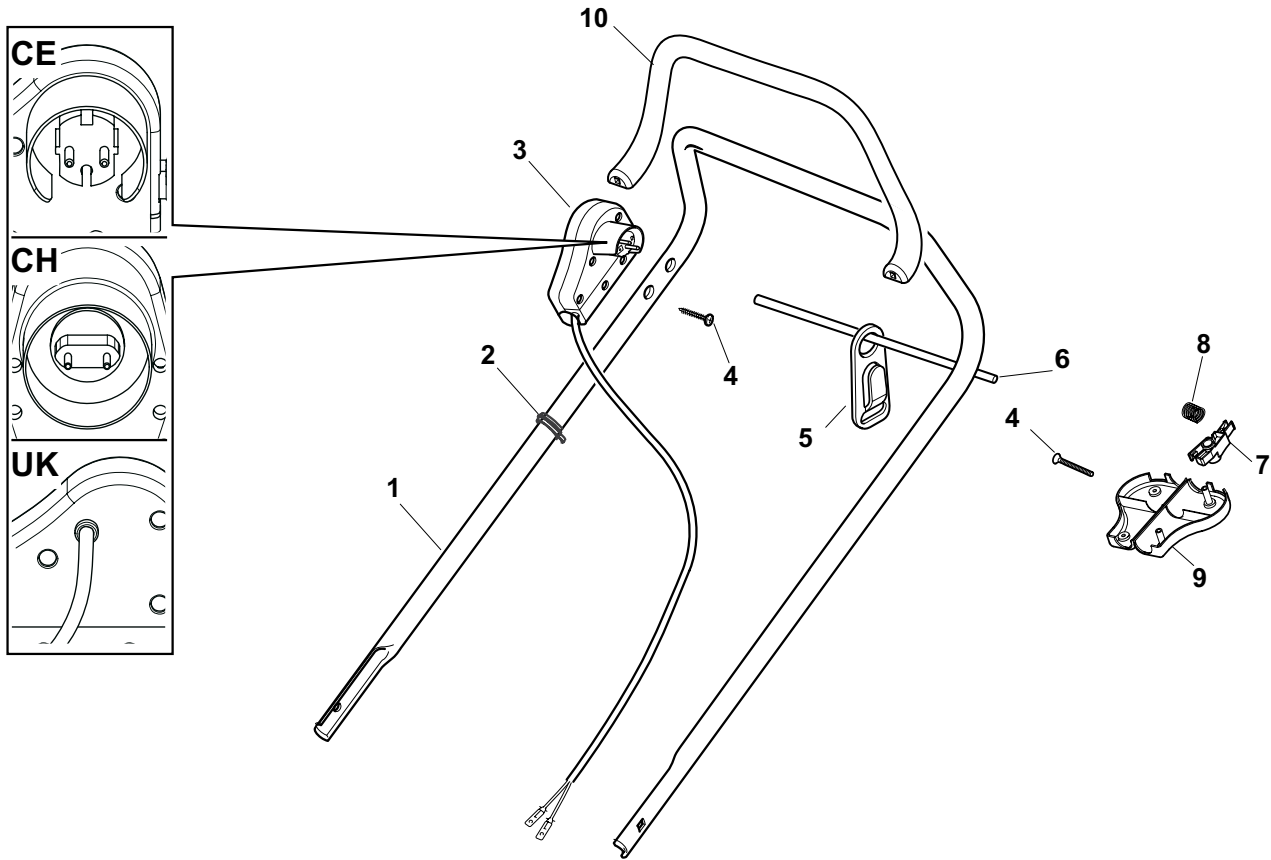

MCS 500

POS.	CODE	Q.TY	DESCRIZIONE	DESCRIPTION	DESCRIPTION	BESCHREIBUNG	REMARKS
1	81007017/2	1	Manico, Parte Sup	Handle, Upper Part	Mancheron, Partie Supérieure	Holm, Oberteil	
2	22192000/1	2	Fascetta	Anchor Clamp	Collier Ancrage	Bowdenzughalter	
3	381600503/2	1	Salvatore	Dead Hand Switch	Int. Main Morte	Tot Manschalter	CE
3	381600505/2	1	Salvatore	Dead Hand Switch	Int. Main Morte	Tot Manschalter	UK
3	381600504/2	1	Salvatore	Dead Hand Switch	Int. Main Morte	Tot Manschalter	CH
4	12728701/0	4	Vite	Screw	Vis	Schraube	
5	22195101/4	1	Fermacavo	Fairlead	Fixation Cable	Kabelbefestigung	
6	22010251/0	1	Asta Aggancio Fermacavo	Rod, Fairlead Bearing	Tige Support Serrecable	Stange, Kabelhalter	
7	322230350/1	1	Fulcro	Fulcrum Pin	Point D'Appui	Gelenkpunkt	
8	22450115/0	1	Molla	Spring	Ressort	Feder	
9	22785144/0	1	Supporto	Support	Support	Halter	
10	322322881/1	1	Leva Freno Motore, Nero	Lever, Engine Brake	Levier Frein Moteur	Hebel, Motorbremse	
10	322322885/1	1	Leva Freno Motore, Giallo	Lever, Engine Brake	Levier Frein Moteur	Hebel, Motorbremse